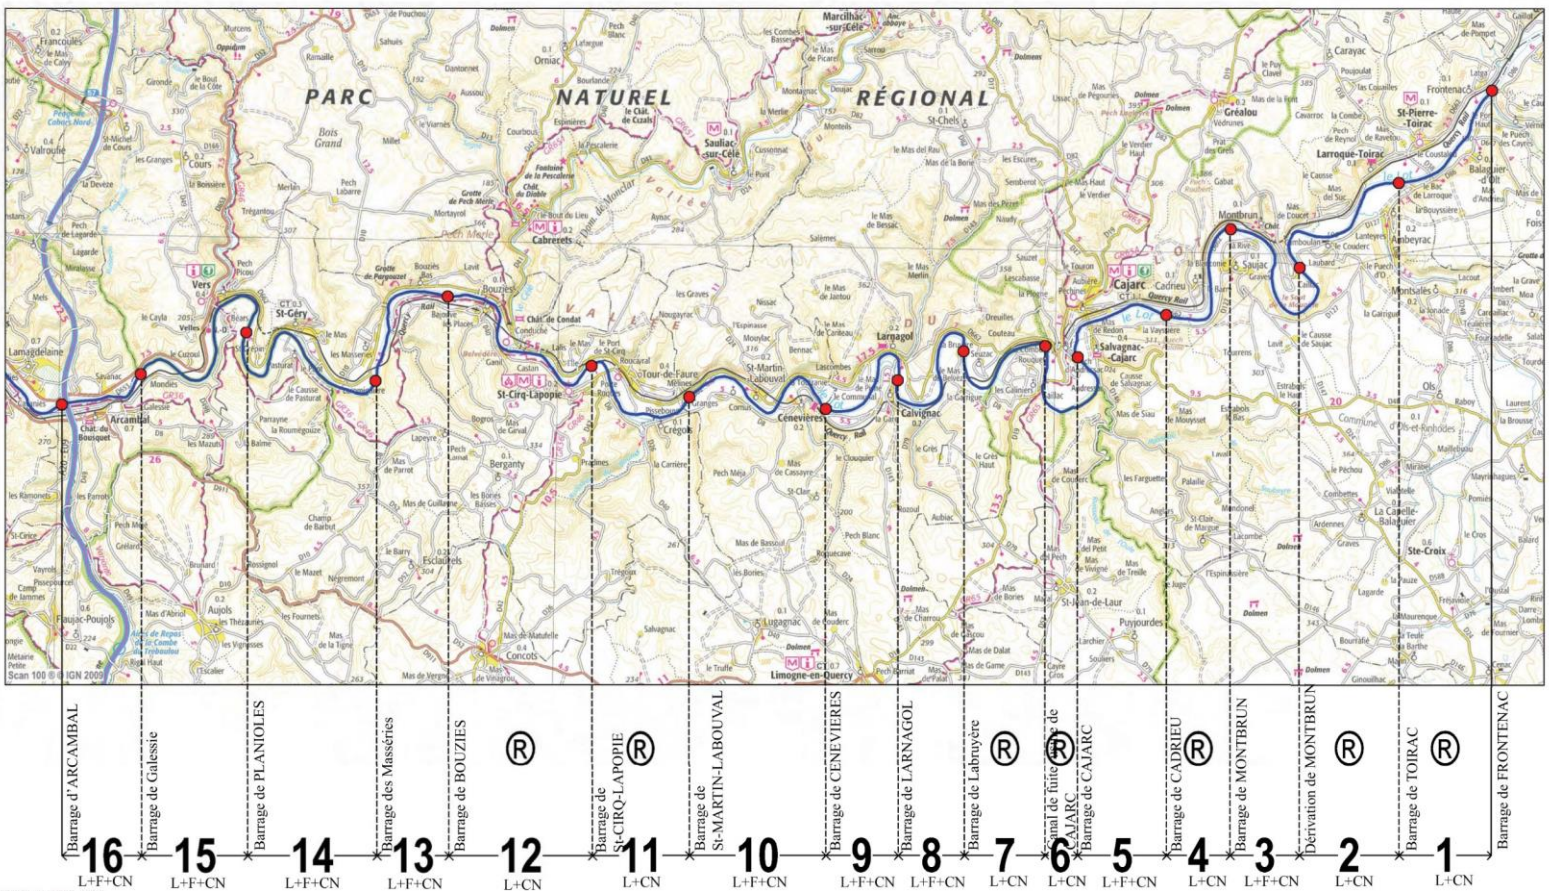

LOTS DE PÊCHE AUX FILETS ET ENGINS

LOT AMONT

- Barrage d'ARCAMBAL
- Barrage de Galessie
- Barrage de PLANIOLES
- Barrage des Massières
- Barrage de BOUZIES
- ®
- Barrage de ST-CIRAC-LAPOPIE
- ®
- Barrage de ST-MARTIN-LABOUVAL
- Barrage de CENEVIERES
- Barrage de LARNAGOL
- Barrage de Labuyère
- ®
- Canal de l'Isle de CAJARC
- Barrage de CAJARC
- Barrage de CADRIEU
- ®
- Barrage de MONTRUN
- Derivation de MONTRUN
- ®
- Barrage de TOIRAC
- ®
- Barrage de FRONTENAC

© D.D.T. 46 - SEFE - UIDT
Le 08 Février 2012

LOTS DE PÊCHE AUX FILETS ET ENGINS

LOT AVAL